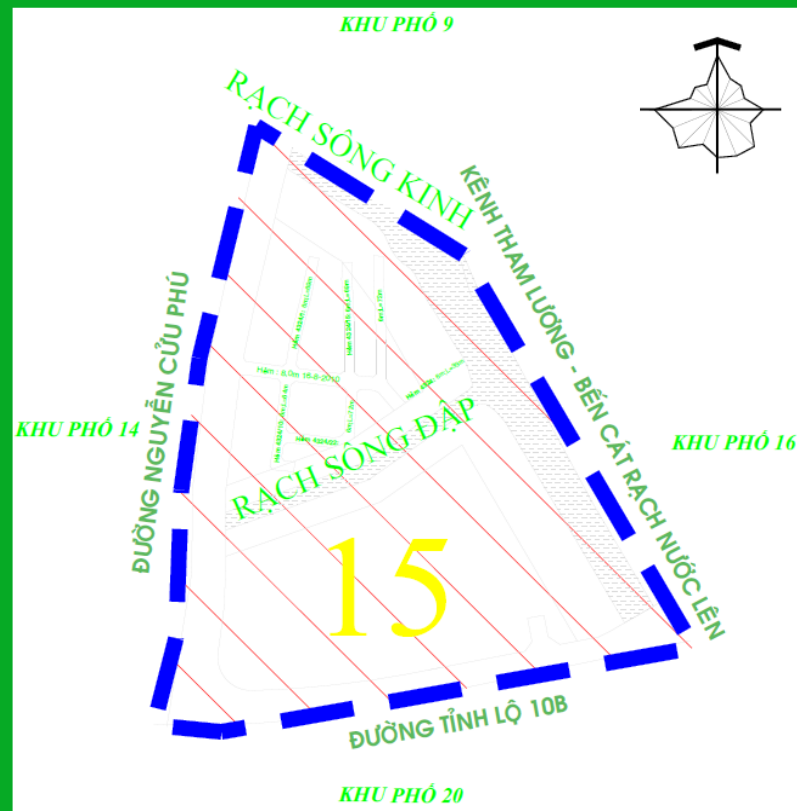

KHU PHỐ 14, PHƯỜNG TÂN TẠO A

BẢN ĐỒ RANH GIỚI KHU PHỐ 14

 Trụ sở Khu phố 14: số 1A Đường số 7, Khu dân cư Hai Thành, phường Tân Tạo A, quận Bình Tân.

Số hộ: 689 hộ gia đình.

Số nhân khẩu: 1.721 nhân khẩu.

Diện tích: 13,98 ha.

Mô tả: Sáp nhập một phần Tổ dân phố 32, một phần Tổ dân phố 35 của Khu phố 4 (cũ).

HỆ THỐNG CHÍNH TRỊ KHU PHỐ 14

1. Bí thư Chi bộ Nguyễn Văn Thanh, ĐT: 0932763797
2. Trưởng khu phố Trương Quốc Khiêm, ĐT: 0908671679
3. Trưởng Ban công tác Mặt trận khu phố Nguyễn Văn Diễn, ĐT: 0971306734
4. Bí thư Chi đoàn Nguyễn Hoàng Sang, ĐT: 0347531377
5. Chi hội trưởng phụ nữ Cái Thị Ngọc Mai, ĐT: 0908274308

KHU PHỐ 15, PHƯỜNG TÂN TẠO A

BẢN ĐỒ RANH GIỚI KHU PHỐ 15

 Trụ sở Khu phố 15: Ngã tư Trần Văn Giàu – Nguyễn Cửu Phú, phường Tân Tạo A, quận Bình Tân.

Số hộ: 568 hộ gia đình.

Số nhân khẩu: 1.756 nhân khẩu.

Diện tích: 5,14 ha.