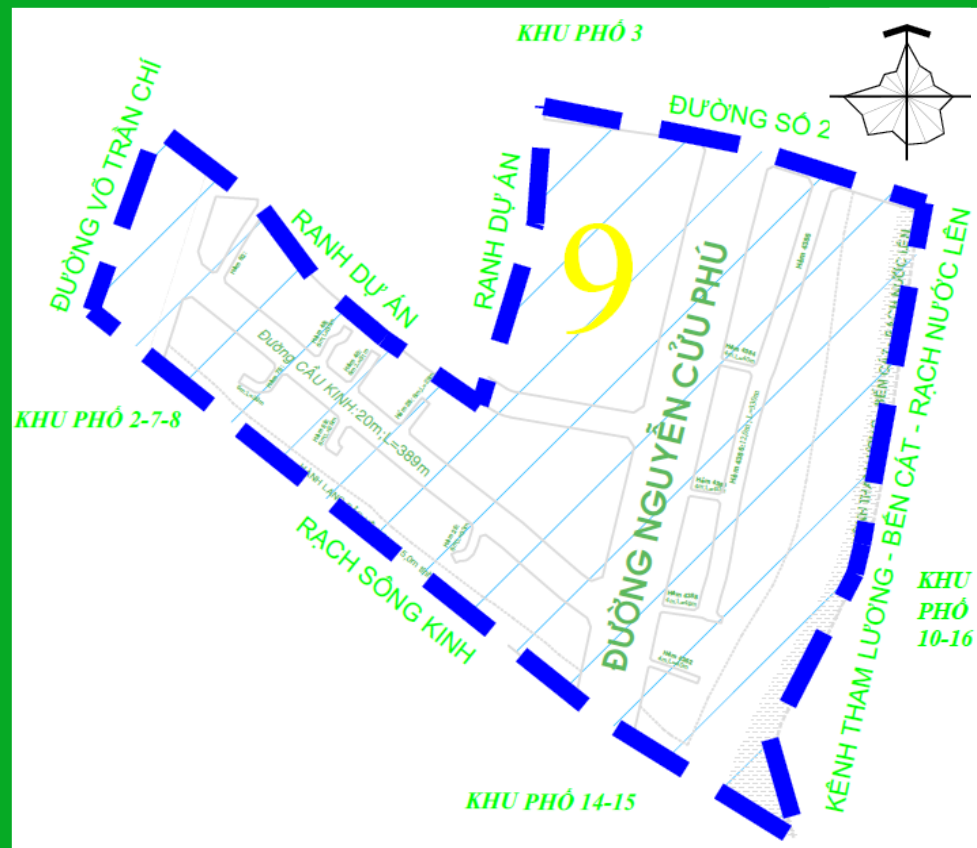

KHU PHỐ 1, PHƯỜNG TÂN TẠO A

BẢN ĐỒ RANH GIỚI KHU PHỐ 1

Trụ sở Khu phố 1: số 1611 Tỉnh lộ 10, phường Tân Tạo A, quận Bình Tân.

Số hộ: 518 hộ gia đình.

Số nhân khẩu: 939 nhân khẩu.

Diện tích: 10,29 ha.

Mô tả: Sáp nhập các Tổ dân phố 40, một phần Tổ dân phố 41, một phần Tổ dân phố 42 của Khu phố 5 (cũ).

KHU PHỐ 2, PHƯỜNG TÂN TẠO A

BẢN ĐỒ RANH GIỚI KHU PHỐ 2

Trụ sở Khu phố 2: số 1611 Tỉnh lộ 10, phường Tân Tạo A, quận Bình Tân.

Số hộ: 1.367 hộ gia đình.

Số nhân khẩu: 3.722 nhân khẩu.

Diện tích: 33,74 ha.

Mô tả: Sáp nhập các Tổ dân phố 52, Tổ dân phố 53, Tổ dân phố 54, Tổ dân phố 55, Tổ dân phố 59, một phần Tổ dân phố 60 của Khu phố 7 (cũ).

KHU PHỐ 8, PHƯỜNG TÂN TẠO A

BẢN ĐỒ RANH GIỚI KHU PHỐ 8

Trụ sở Khu phố 8: Điểm sinh hoạt cộng đồng tại Chung cư Tecco, Block A.

Số hộ: 784 hộ gia đình.

Số nhân khẩu: 2.052 nhân khẩu.

Diện tích: 2,7 ha.

Mô tả: Block A, B, C, D, E (chung cư Tecco) tách ra từ Tổ dân phố 33 của Khu phố 4 (cũ).

KHU PHỐ 9, PHƯỜNG TÂN TẠO A

BẢN ĐỒ RANH GIỚI KHU PHỐ 9

 Trụ sở Khu phố 9: số 4449/5 đường Nguyễn Cửu Phú, phường Tân Tạo A, quận Bình Tân.

Số hộ: 561 hộ gia đình.

Số nhân khẩu: 1.898 nhân khẩu.

Diện tích: 8,21 ha.