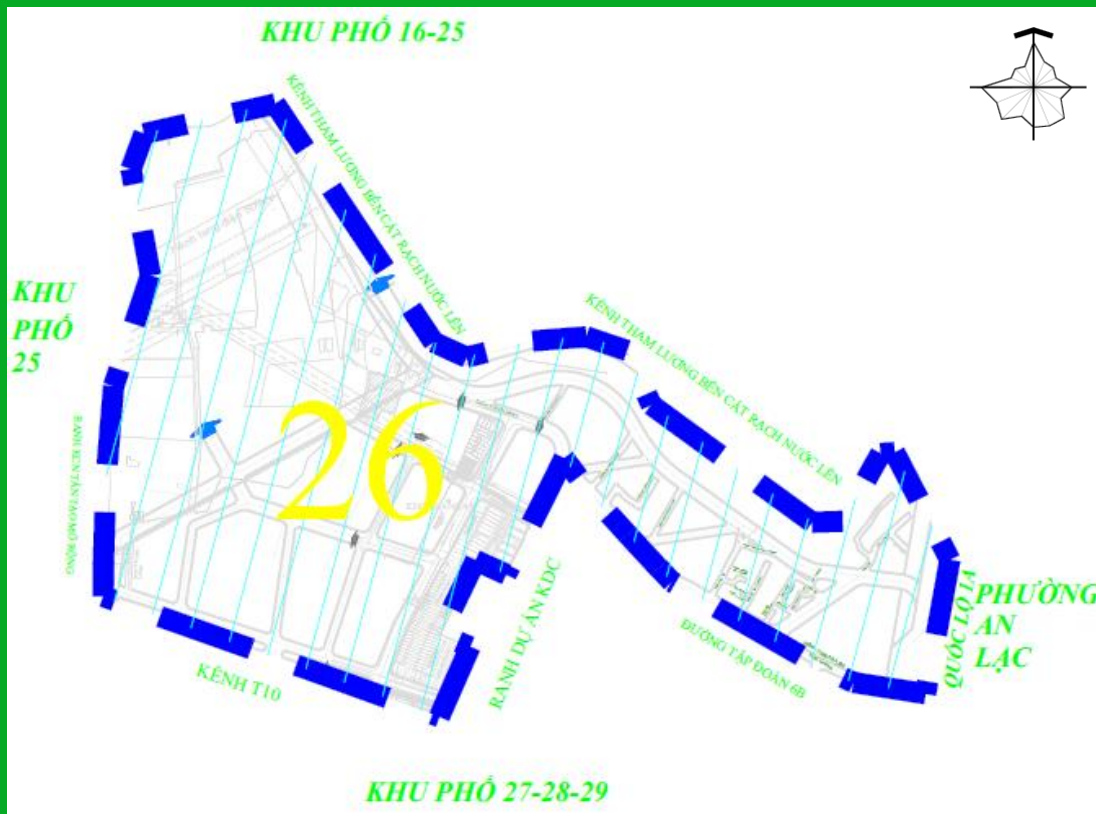

KHU PHỐ 24, PHƯỜNG TÂN TẠO A

BẢN ĐỒ RANH GIỚI KHU PHỐ 24

Trụ sở Khu phố 24: số 1A Đường số 7, phường Tân Tạo A, quận Bình Tân.

Số hộ: 518 hộ gia đình.

Số nhân khẩu: 1.401 nhân khẩu.

Diện tích: 25,55 ha.

Mô tả: Sáp nhập một phần Tổ dân phố 36, một phần Tổ dân phố 37 của Khu phố 4 (cũ).

KHU PHỐ 25, PHƯỜNG TÂN TẠO A

BẢN ĐỒ RANH GIỚI KHU PHỐ 25

 Trụ sở Khu phố 25: số 62 Đường số 10 – Khu dân cư 17,7ha, phường Tân Tạo A, quận Bình Tân.

Số hộ: 514 hộ gia đình.

Số nhân khẩu: 1.134 nhân khẩu.

Diện tích: 261,43 ha.

KHU PHỐ 26, PHƯỜNG TÂN TẠO A

BẢN ĐỒ RANH GIỚI KHU PHỐ 26

Trụ sở Khu phố 26: số 1166/60/46 Quốc lộ 1A,
phường Tân Tạo A, quận Bình Tân.

Số hộ: 648 hộ gia đình.

Số nhân khẩu: 2.090 nhân khẩu.

Diện tích: 37,69 ha.