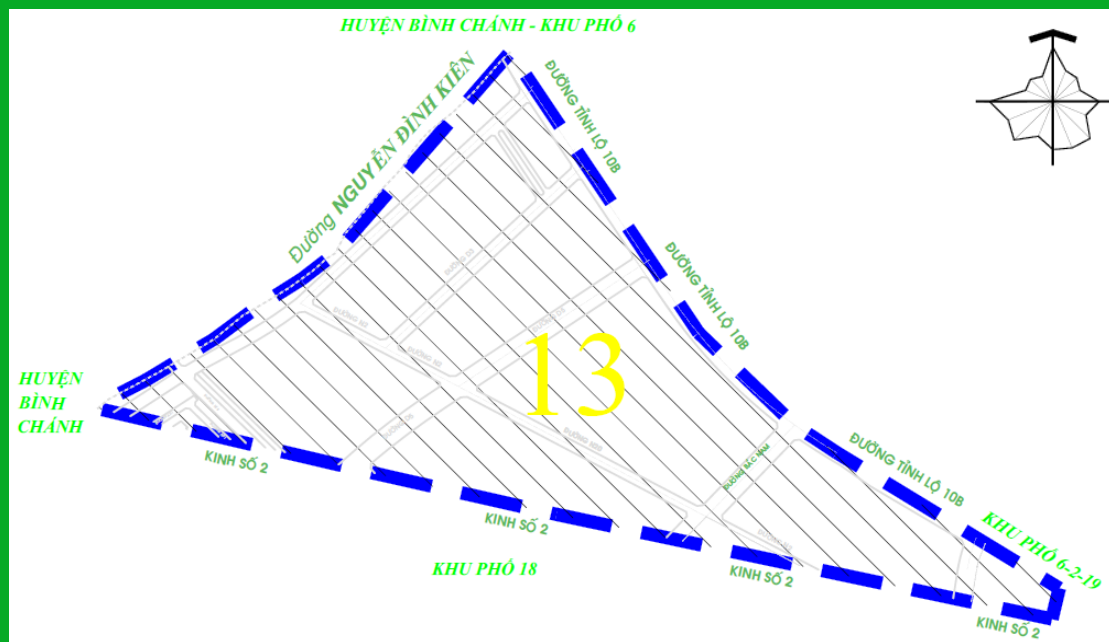

KHU PHỐ 1, PHƯỜNG TÂN TẠO A

BẢN ĐỒ RANH GIỚI KHU PHỐ 1

Trụ sở Khu phố 1: số 1611 Tỉnh lộ 10, phường Tân Tạo A, quận Bình Tân.

Số hộ: 518 hộ gia đình.

Số nhân khẩu: 939 nhân khẩu.

Diện tích: 10,29 ha.

Mô tả: Sáp nhập các Tổ dân phố 40, một phần Tổ dân phố 41, một phần Tổ dân phố 42 của Khu phố 5 (cũ).

KHU PHỐ 2, PHƯỜNG TÂN TẠO A

BẢN ĐỒ RANH GIỚI KHU PHỐ 2

Trụ sở Khu phố 2: số 1611 Tỉnh lộ 10, phường Tân Tạo A, quận Bình Tân.

Số hộ: 1.367 hộ gia đình.

Số nhân khẩu: 3.722 nhân khẩu.

Diện tích: 33,74 ha.

Mô tả: Sáp nhập các Tổ dân phố 52, Tổ dân phố 53, Tổ dân phố 54, Tổ dân phố 55, Tổ dân phố 59, một phần Tổ dân phố 60 của Khu phố 7 (cũ).

KHU PHỐ 12, PHƯỜNG TÂN TẠO A

BẢN ĐỒ RANH GIỚI KHU PHỐ 12

Trụ sở Khu phố 12: Ngã ba đường Lộ Tẻ - đường số 3 (Chung cư Thái Sơn) – khu dân cư Bắc Kênh Lương Bèo.

Số hộ: 939 hộ gia đình.

Số nhân khẩu: 2.042 nhân khẩu.

KHU PHỐ 13, PHƯỜNG TÂN TẠO A

BẢN ĐỒ RANH GIỚI KHU PHỐ 13

Trụ sở Khu phố 13: số 1080 Trần Văn Giàu, phường Tân Tạo A, quận Bình Tân.

Số hộ: 649 hộ gia đình.

Số nhân khẩu: 1.071 nhân khẩu.

Diện tích: 65,58 ha.