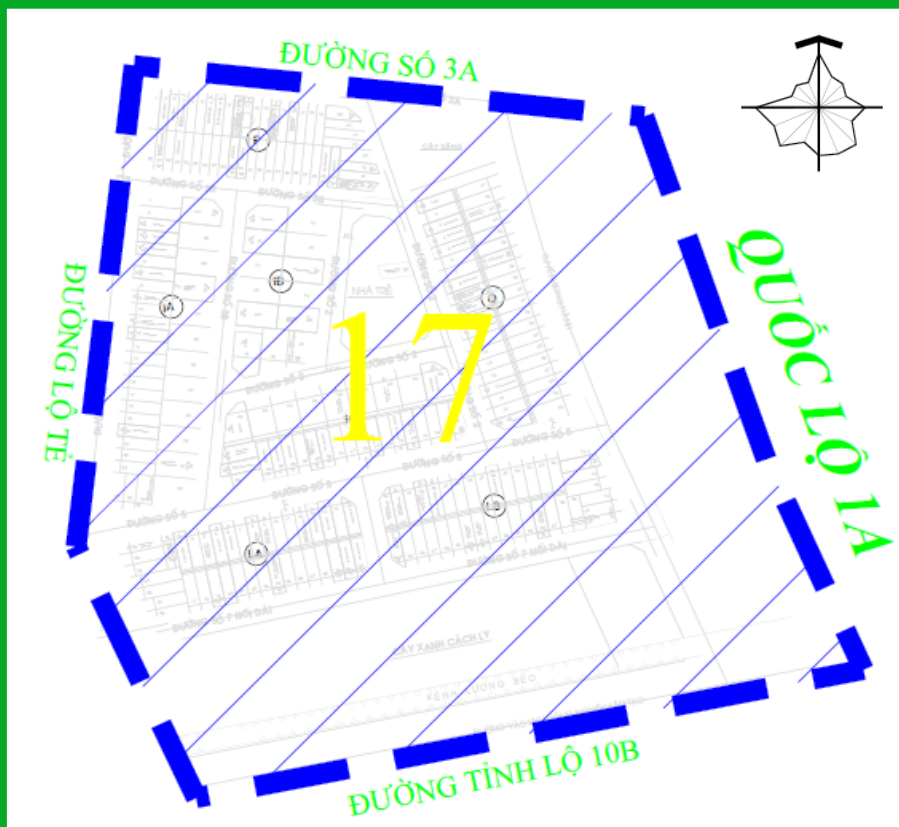

KHU PHỐ 5, PHƯỜNG TÂN TẠO A

BẢN ĐỒ RANH GIỚI KHU PHỐ 5

Trụ sở Khu phố 5: Ngã 3 đường Song Hành
Quốc lộ 1A – đường số 7 nối dài, phường Tân
Tạo A, quận Bình Tân.

Số hộ: 550 hộ gia đình.

Số nhân khẩu: 1.022 nhân khẩu.

KHU PHỐ 15, PHƯỜNG TÂN TẠO A

BẢN ĐỒ RANH GIỚI KHU PHỐ 15

 Trụ sở Khu phố 15: Ngã tư Trần Văn Giàu – Nguyễn Cửu Phú, phường Tân Tạo A, quận Bình Tân.

Số hộ: 568 hộ gia đình.

Số nhân khẩu: 1.756 nhân khẩu.

Diện tích: 5,14 ha.

KHU PHỐ 16, PHƯỜNG TÂN TẠO A

BẢN ĐỒ RANH GIỚI KHU PHỐ 16

 Trụ sở Khu phố 16: số 186 Trần Thanh Mại, phường Tân Tạo A, quận Bình Tân.

Số hộ: 1.539 hộ gia đình.

Số nhân khẩu: 6.091 nhân khẩu.

Diện tích: 160,60 ha.

KHU PHỐ 17, PHƯỜNG TÂN TẠO A

BẢN ĐỒ RANH GIỚI KHU PHỐ 17

 Trụ sở Khu phố 17: số 4 Đường số 2 - Khu dân cư Bắc Lương Bèo, phường Tân Tạo A, quận Bình Tân.

Số hộ: 1.347 hộ gia đình.

Số nhân khẩu: 2.801 nhân khẩu.