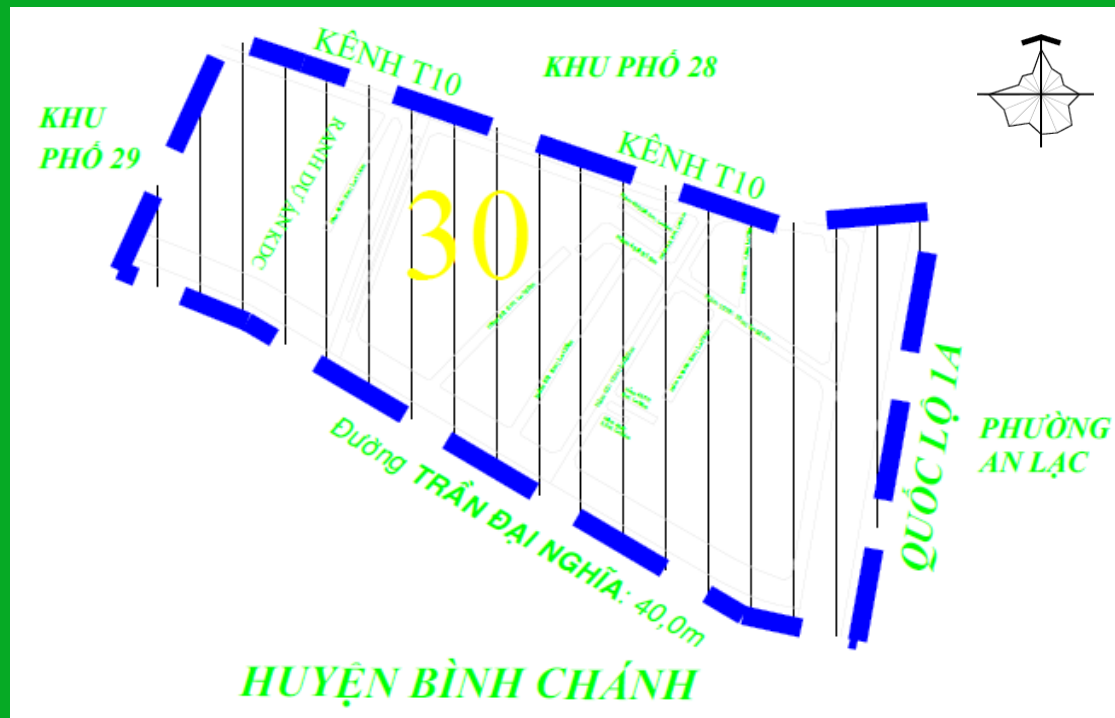

KHU PHỐ 30, PHƯỜNG TÂN TẠO A

BẢN ĐỒ RANH GIỚI KHU PHỐ 30

Trụ sở Khu phố 30: số 2/2 Trần Đại Nghĩa, phường Tân Tạo A, quận Bình Tân.

Số hộ: 775 hộ gia đình.

Số nhân khẩu: 2.339 nhân khẩu.

Diện tích: 10,34 ha.

Mô tả: Sáp nhập Tổ dân phố 47, Tổ dân phố 48, một phần Tổ dân phố 49 và Tổ dân phố 51 của Khu phố 6 (cũ).

HỆ THỐNG CHÍNH TRỊ KHU PHỐ 30

1. Bí thư Chi bộ Võ Văn Hải, ĐT: 0979554771
2. Trưởng khu phố Phạm Văn Huệ, ĐT: 0913645582
3. Trưởng Ban công tác Mặt trận khu phố Tô Văn Chánh, ĐT: 0907914799
4. Bí thư Chi đoàn Lê Minh Thi, ĐT: 0909654103
5. Chi hội trưởng phụ nữ Huỳnh Thị Cẩm Nhung, ĐT: 0907054919