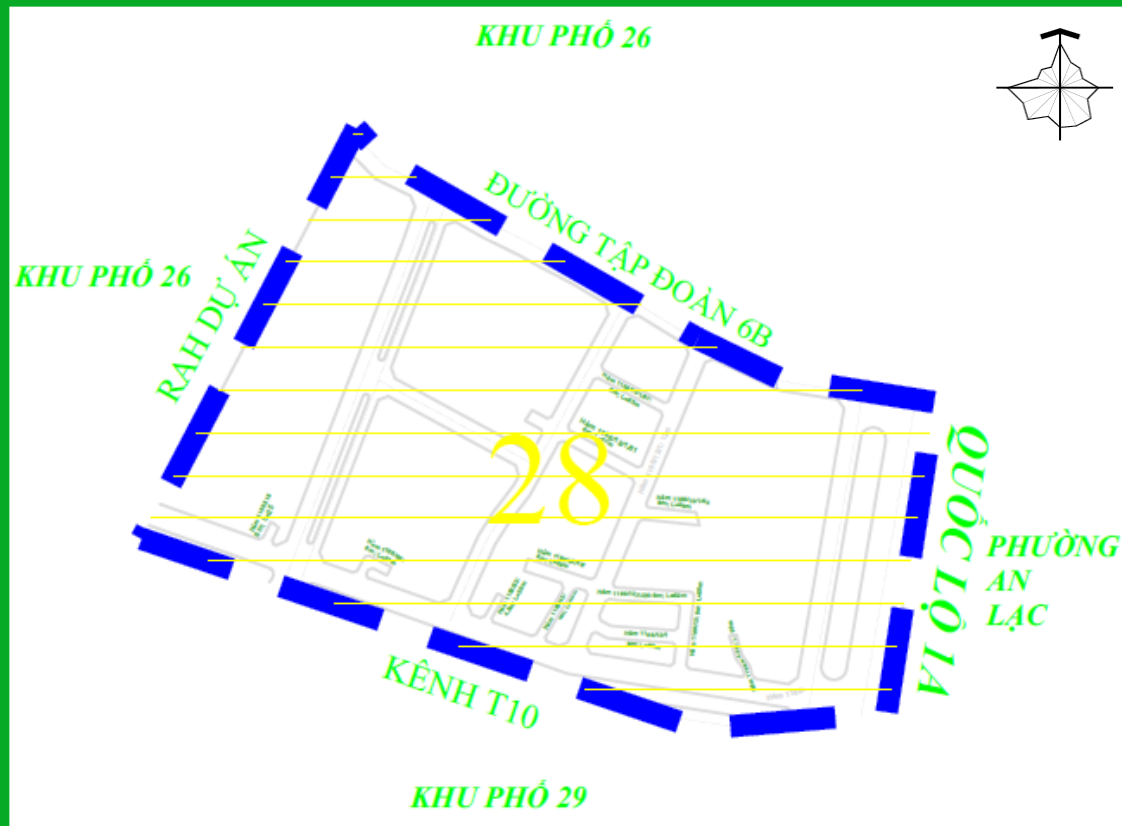

KHU PHỐ 26, PHƯỜNG TÂN TẠO A

BẢN ĐỒ RANH GIỚI KHU PHỐ 26

Trụ sở Khu phố 26: số 1166/60/46 Quốc lộ 1A,
phường Tân Tạo A, quận Bình Tân.

Số hộ: 648 hộ gia đình.

Số nhân khẩu: 2.090 nhân khẩu.

Diện tích: 37,69 ha.

KHU PHỐ 27, PHƯỜNG TÂN TẠO A

BẢN ĐỒ RANH GIỚI KHU PHỐ 27

Trụ sở Khu phố 27: Diêm sinh hoạt cộng đồng
Chung cư Vision, Block A.

Số hộ: 585 hộ gia đình.

Số nhân khẩu: 1.702 nhân khẩu.

Diện tích: 5,99 ha.

Mô tả: Sáp nhập một phần Tổ dân phố 4 và một phần Tổ dân phố 5 của Khu phố 1 (cũ).

KHU PHỐ 28, PHƯỜNG TÂN TẠO A

BẢN ĐỒ RANH GIỚI KHU PHỐ 28

Trụ sở Khu phố 28: số 1166/60/46 Quốc lộ 1A,
phường Tân Tạo A, quận Bình Tân.

Số hộ: 659 hộ gia đình.

Số nhân khẩu: 2.208 nhân khẩu.

Diện tích: 10,01 ha.