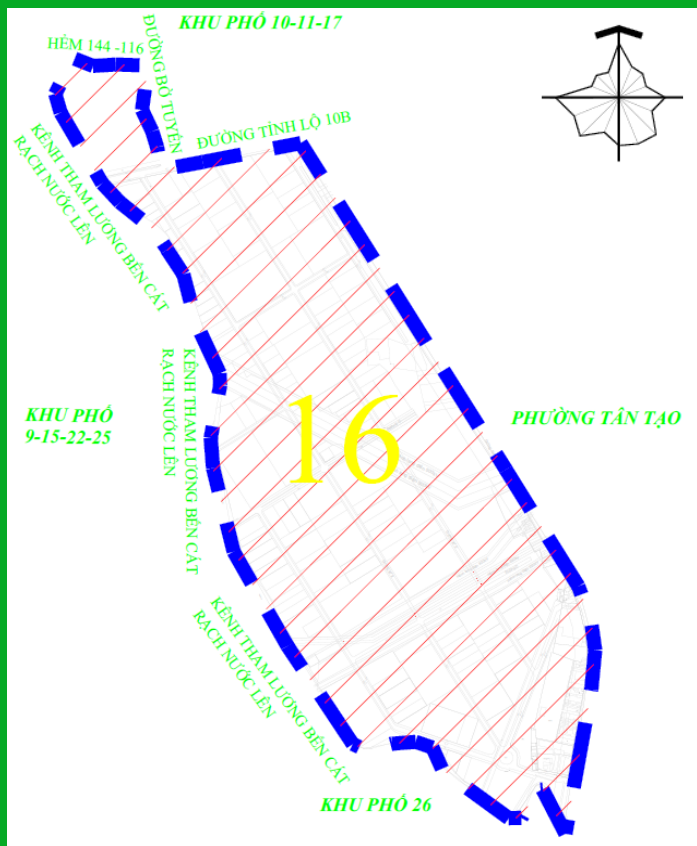

KHU PHỐ 16, PHƯỜNG TÂN TẠO A

BẢN ĐỒ RANH GIỚI KHU PHỐ 16

Trụ sở Khu phố 16: số 186 Trần Thanh Mại, phường Tân Tạo A, quận Bình Tân.

Số hộ: 1.539 hộ gia đình.

Số nhân khẩu: 6.091 nhân khẩu.

Diện tích: 160,60 ha.

Mô tả: Sáp nhập các Tổ dân phố 11, Tổ dân phố 12, một phần Tổ dân phố 18 của Khu phố 2 (cũ) và một phần Tổ dân phố 22, Tổ dân phố 24 của Khu phố 3 (cũ).

HỆ THỐNG CHÍNH TRỊ KHU PHỐ 16

1. Bí thư Chi bộ Lê Thị Huyền Trang, ĐT: 0909264127
2. Trưởng khu phố Phạm Văn Tuấn, ĐT: 0908051556
3. Trưởng Ban công tác Mặt trận khu phố Lê Khắc Đông, ĐT: 0388845846
4. Bí thư Chi đoàn Huỳnh Tuấn An, ĐT: 0703408042
5. Chi hội trưởng phụ nữ Lê Thị Thanh Trúc, ĐT: 0784447840