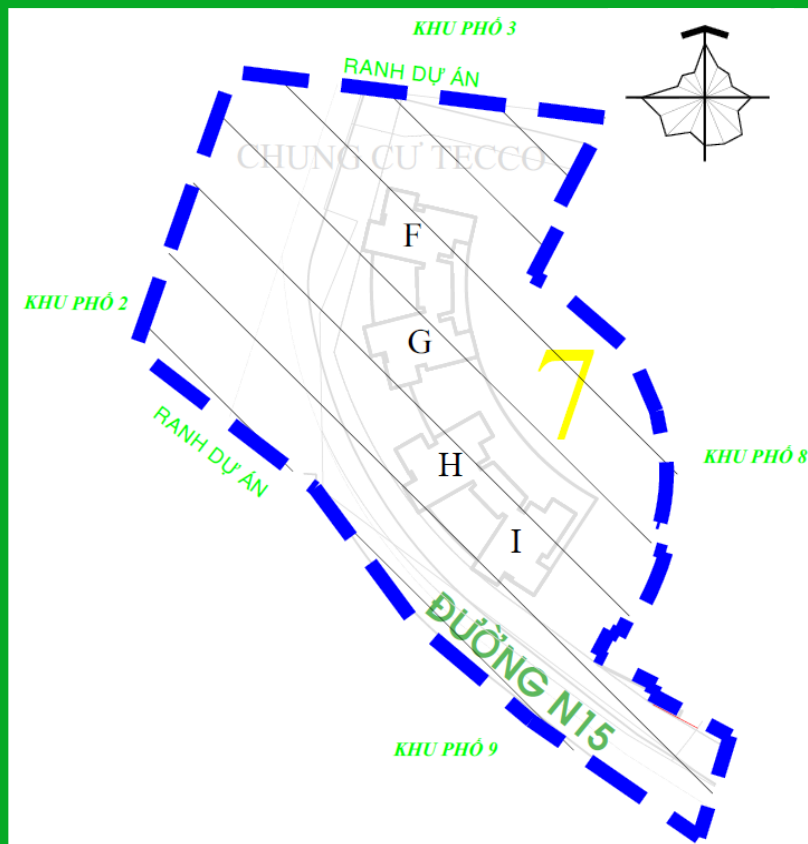

KHU PHỐ 7, PHƯỜNG TÂN TẠO A

BẢN ĐỒ RANH GIỚI KHU PHỐ 7

Trụ sở Khu phố 7: Điểm sinh hoạt cộng đồng tại Chung cư Tecco, Block F.

Số hộ: 783 hộ gia đình.

Số nhân khẩu: 2.050 nhân khẩu.

Diện tích: 2,7 ha.

Mô tả: Block F, G, H, I (chung cư Tecco) tách ra từ Tổ dân phố 33 của Khu phố 4 (cũ).

HỆ THỐNG CHÍNH TRỊ KHU PHỐ 7

1. Bí thư Chi bộ Ngô Việt Đông, ĐT: 0919083336
2. Trưởng khu phố Nguyễn Văn Sơn, ĐT: 0981698880
3. Trưởng Ban công tác Mặt trận khu phố Hoàng Thị Thành, ĐT: 0911911068
4. Bí thư Chi đoàn Trương Thị Hoài Phương, ĐT: 0865127168
5. Chi hội trưởng phụ nữ Nguyễn Thị Anh Thu, ĐT: 0982120967