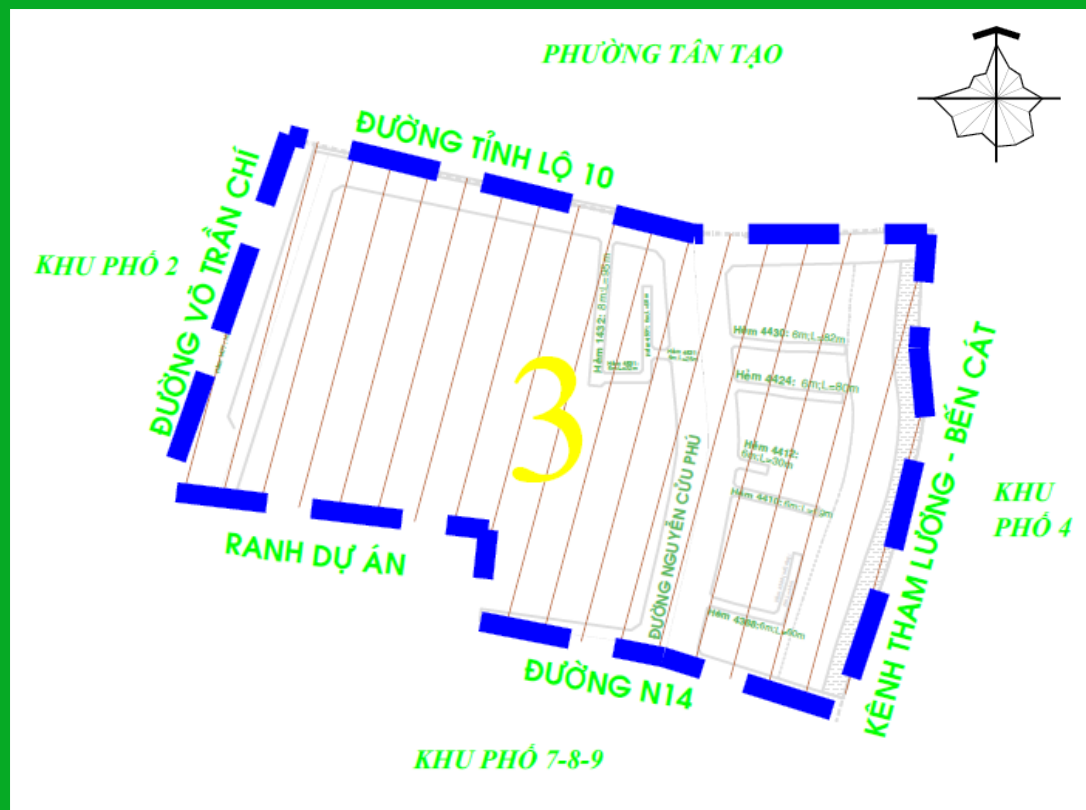

KHU PHỐ 1, PHƯỜNG TÂN TẠO A

BẢN ĐỒ RANH GIỚI KHU PHỐ 1

Trụ sở Khu phố 1: số 1611 Tỉnh lộ 10, phường Tân Tạo A, quận Bình Tân.

Số hộ: 518 hộ gia đình.

Số nhân khẩu: 939 nhân khẩu.

Diện tích: 10,29 ha.

Mô tả: Sáp nhập các Tổ dân phố 40, một phần Tổ dân phố 41, một phần Tổ dân phố 42 của Khu phố 5 (cũ).

KHU PHỐ 2, PHƯỜNG TÂN TẠO A

BẢN ĐỒ RANH GIỚI KHU PHỐ 2

Trụ sở Khu phố 2: số 1611 Tỉnh lộ 10, phường Tân Tạo A, quận Bình Tân.

Số hộ: 1.367 hộ gia đình.

Số nhân khẩu: 3.722 nhân khẩu.

Diện tích: 33,74 ha.

Mô tả: Sáp nhập các Tổ dân phố 52, Tổ dân phố 53, Tổ dân phố 54, Tổ dân phố 55, Tổ dân phố 59, một phần Tổ dân phố 60 của Khu phố 7 (cũ).

KHU PHỐ 3, PHƯỜNG TÂN TẠO A

BẢN ĐỒ RANH GIỚI KHU PHỐ 3

Trụ sở Khu phố 3: số 4449/5 Nguyễn Cửu Phú, phường Tân Tạo A, quận Bình Tân.

Số hộ: 723 hộ gia đình.

Số nhân khẩu: 2.228 nhân khẩu.

Diện tích: 11,07 ha.

KHU PHỐ 5, PHƯỜNG TÂN TẠO A

BẢN ĐỒ RANH GIỚI KHU PHỐ 5

Trụ sở Khu phố 5: Ngã 3 đường Song Hành
Quốc lộ 1A – đường số 7 nối dài, phường Tân
Tạo A, quận Bình Tân.

Số hộ: 550 hộ gia đình.

Số nhân khẩu: 1.022 nhân khẩu.