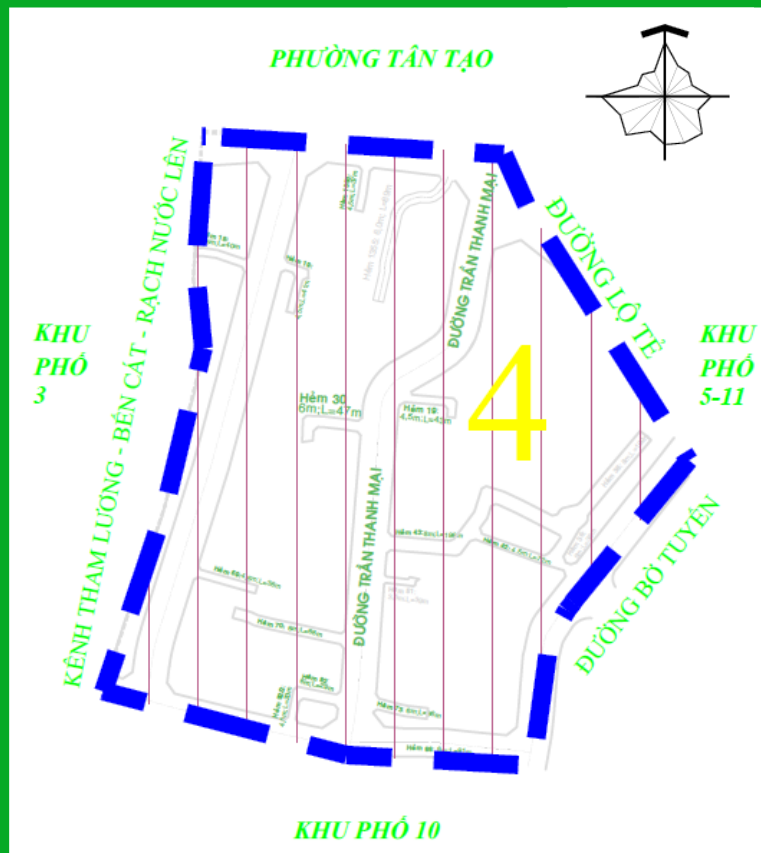

KHU PHỐ 1, PHƯỜNG TÂN TẠO A

BẢN ĐỒ RANH GIỚI KHU PHỐ 1

Trụ sở Khu phố 1: số 1611 Tỉnh lộ 10, phường Tân Tạo A, quận Bình Tân.

Số hộ: 518 hộ gia đình.

Số nhân khẩu: 939 nhân khẩu.

Diện tích: 10,29 ha.

Mô tả: Sáp nhập các Tổ dân phố 40, một phần Tổ dân phố 41, một phần Tổ dân phố 42 của Khu phố 5 (cũ).

KHU PHỐ 2, PHƯỜNG TÂN TẠO A

BẢN ĐỒ RANH GIỚI KHU PHỐ 2

Trụ sở Khu phố 2: số 1611 Tỉnh lộ 10, phường Tân Tạo A, quận Bình Tân.

Số hộ: 1.367 hộ gia đình.

Số nhân khẩu: 3.722 nhân khẩu.

Diện tích: 33,74 ha.

Mô tả: Sáp nhập các Tổ dân phố 52, Tổ dân phố 53, Tổ dân phố 54, Tổ dân phố 55, Tổ dân phố 59, một phần Tổ dân phố 60 của Khu phố 7 (cũ).

KHU PHỐ 3, PHƯỜNG TÂN TẠO A

BẢN ĐỒ RANH GIỚI KHU PHỐ 3

Trụ sở Khu phố 3: số 4449/5 Nguyễn Cửu Phú, phường Tân Tạo A, quận Bình Tân.

Số hộ: 723 hộ gia đình.

Số nhân khẩu: 2.228 nhân khẩu.

Diện tích: 11,07 ha.

KHU PHỐ 4, PHƯỜNG TÂN TẠO A

BẢN ĐỒ RANH GIỚI KHU PHỐ 4

Trụ sở Khu phố 4: số 186 Trần Thanh Mại, phường Tân Tạo A, quận Bình Tân.

Số hộ: 1.235 hộ gia đình.

Số nhân khẩu: 4.139 nhân khẩu.

Diện tích: 7,25 ha.