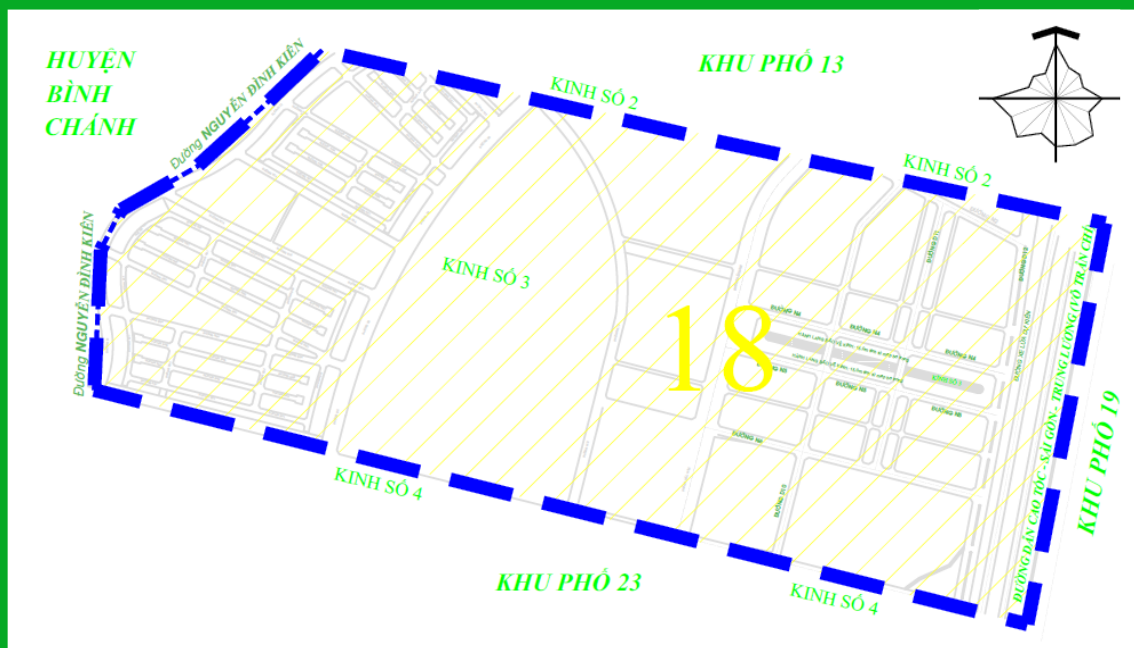

KHU PHỐ 17, PHƯỜNG TÂN TẠO A

BẢN ĐỒ RANH GIỚI KHU PHỐ 17

 Trụ sở Khu phố 17: số 4 Đường số 2 - Khu dân cư Bắc Lương Bèo, phường Tân Tạo A, quận Bình Tân.

Số hộ: 1.347 hộ gia đình.

Số nhân khẩu: 2.801 nhân khẩu.

Diện tích: 7,46 ha.

Mô tả: Sáp nhập các Tổ dân phố 11, Tổ dân phố 12, một phần Tổ dân phố 18 của Khu phố 2 (cũ) và một phần Tổ dân phố 22, Tổ dân phố 24 của Khu phố 3 (cũ).

HỆ THỐNG CHÍNH TRỊ KHU PHỐ 17

KHU PHỐ 18, PHƯỜNG TÂN TẠO A

BẢN ĐỒ RANH GIỚI KHU PHỐ 18

Trụ sở Khu phố 18: số 4/70 Đường số 2, phường Tân Tạo A, quận Bình Tân.

Số hộ: 554 hộ gia đình.

Số nhân khẩu: 1.103 nhân khẩu.

Diện tích: 179,75 ha.