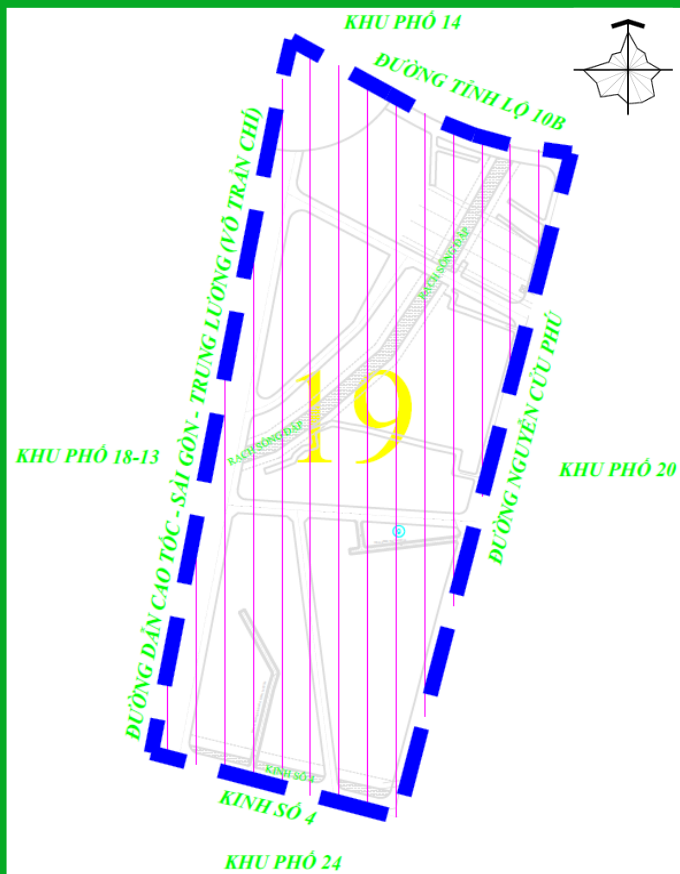

KHU PHỐ 18, PHƯỜNG TÂN TẠO A

BẢN ĐỒ RANH GIỚI KHU PHỐ 18

Trụ sở Khu phố 18: số 4/70 Đường số 2, phường Tân Tạo A, quận Bình Tân.

Số hộ: 554 hộ gia đình.

Số nhân khẩu: 1.103 nhân khẩu.

Diện tích: 179,75 ha.

KHU PHỐ 19, PHƯỜNG TÂN TẠO A

BẢN ĐỒ RANH GIỚI KHU PHỐ 19

Trụ sở Khu phố 19: số 4409/3 Nguyễn Cửu Phú,
phường Tân Tạo A, quận Bình Tân.

Số hộ: 558 hộ gia đình.

Số nhân khẩu: 1.346 nhân khẩu.

Diện tích: 38,00 ha.