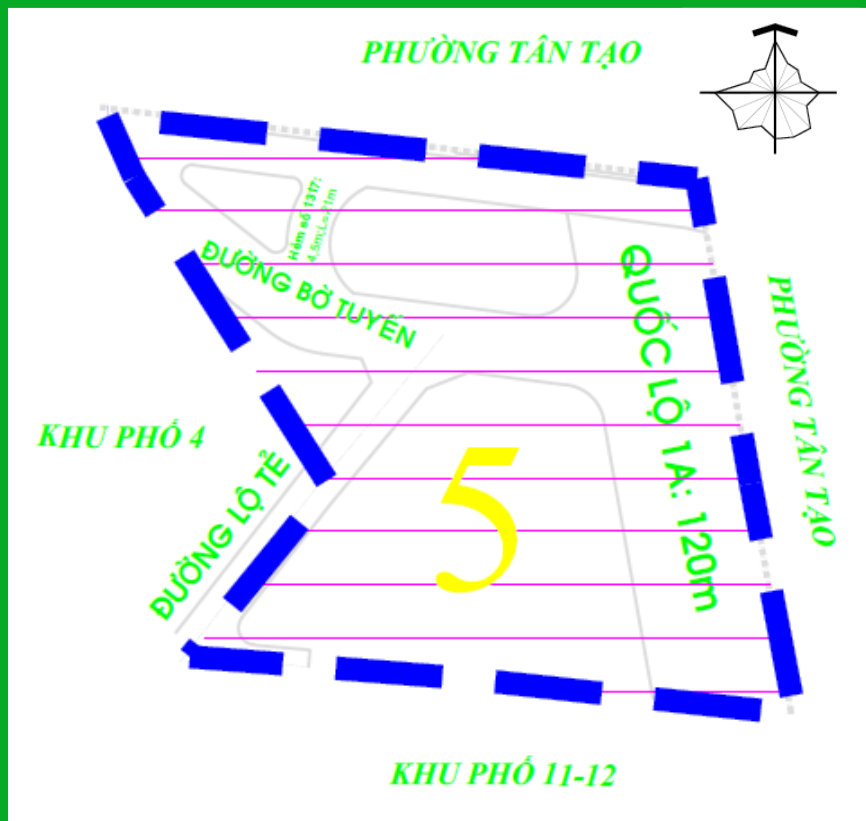

KHU PHỐ 1, PHƯỜNG TÂN TẠO A

BẢN ĐỒ RANH GIỚI KHU PHỐ 1

Trụ sở Khu phố 1: số 1611 Tỉnh lộ 10, phường Tân Tạo A, quận Bình Tân.

Số hộ: 518 hộ gia đình.

Số nhân khẩu: 939 nhân khẩu.

Diện tích: 10,29 ha.

Mô tả: Sáp nhập các Tổ dân phố 40, một phần Tổ dân phố 41, một phần Tổ dân phố 42 của Khu phố 5 (cũ).

KHU PHỐ 2, PHƯỜNG TÂN TẠO A

BẢN ĐỒ RANH GIỚI KHU PHỐ 2

Trụ sở Khu phố 2: số 1611 Tỉnh lộ 10, phường Tân Tạo A, quận Bình Tân.

Số hộ: 1.367 hộ gia đình.

Số nhân khẩu: 3.722 nhân khẩu.

Diện tích: 33,74 ha.

Mô tả: Sáp nhập các Tổ dân phố 52, Tổ dân phố 53, Tổ dân phố 54, Tổ dân phố 55, Tổ dân phố 59, một phần Tổ dân phố 60 của Khu phố 7 (cũ).

KHU PHỐ 4, PHƯỜNG TÂN TẠO A

BẢN ĐỒ RANH GIỚI KHU PHỐ 4

Trụ sở Khu phố 4: số 186 Trần Thanh Mại, phường Tân Tạo A, quận Bình Tân.

Số hộ: 1.235 hộ gia đình.

Số nhân khẩu: 4.139 nhân khẩu.

Diện tích: 7,25 ha.

KHU PHỐ 5, PHƯỜNG TÂN TẠO A

BẢN ĐỒ RANH GIỚI KHU PHỐ 5

Trụ sở Khu phố 5: Ngã 3 đường Song Hành
Quốc lộ 1A – đường số 7 nối dài, phường Tân
Tạo A, quận Bình Tân.

Số hộ: 550 hộ gia đình.

Số nhân khẩu: 1.022 nhân khẩu.