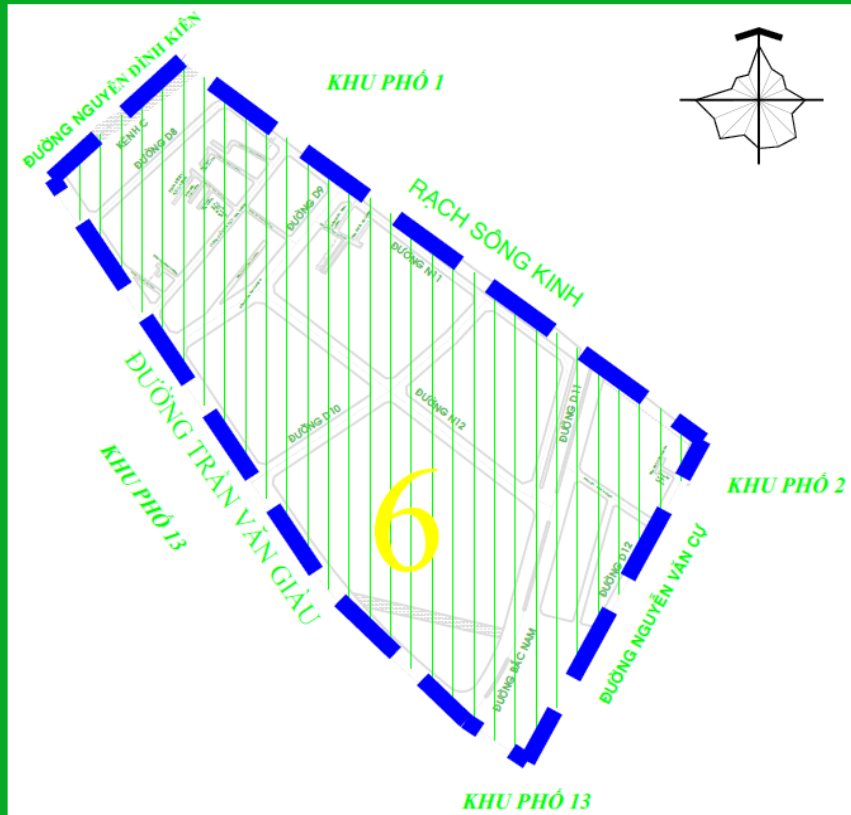

KHU PHỐ 1, PHƯỜNG TÂN TẠO A

BẢN ĐỒ RANH GIỚI KHU PHỐ 1

Trụ sở Khu phố 1: số 1611 Tỉnh lộ 10, phường Tân Tạo A, quận Bình Tân.

Số hộ: 518 hộ gia đình.

Số nhân khẩu: 939 nhân khẩu.

Diện tích: 10,29 ha.

Mô tả: Sáp nhập các Tổ dân phố 40, một phần Tổ dân phố 41, một phần Tổ dân phố 42 của Khu phố 5 (cũ).

KHU PHỐ 5, PHƯỜNG TÂN TẠO A

BẢN ĐỒ RANH GIỚI KHU PHỐ 5

Trụ sở Khu phố 5: Ngã 3 đường Song Hành
Quốc lộ 1A – đường số 7 nối dài, phường Tân
Tạo A, quận Bình Tân.

Số hộ: 550 hộ gia đình.

Số nhân khẩu: 1.022 nhân khẩu.

Diện tích: 5,08 ha.

Mô tả: Sáp nhập các Tổ dân phố 19, một phần Tổ dân phố 21 của Khu phố 3 (cũ).

HỆ THỐNG CHÍNH TRỊ KHU PHỐ 5

1. Bí thư Chi bộ Nguyễn Văn Hữu, ĐT: 0913196963
2. Trưởng khu phố Lê Công Tú, ĐT: 0368597133
3. Trưởng Ban công tác Mặt trận khu phố Nguyễn Chí Hùng, ĐT: 0909168790
4. Bí thư Chi đoàn Nguyễn Trọng Khoa, ĐT: 0939784138
5. Chi hội trưởng phụ nữ Nguyễn Thị Kim Hồng, ĐT: 0907379646

KHU PHỐ 6, PHƯỜNG TÂN TẠO A

BẢN ĐỒ RANH GIỚI KHU PHỐ 6

Trụ sở Khu phố 6: số 1080 Trần Văn Giàu,
phường Tân Tạo A, quận Bình Tân.

Số hộ: 555 hộ gia đình.

Số nhân khẩu: 998 nhân khẩu.

Diện tích: 36,6 ha.

Mô tả: Sáp nhập một phần Tổ dân phố 39, một phần Tổ dân phố 41, một phần Tổ dân phố 42, một phần Tổ dân phố 43, một phần Tổ dân phố 44 của Khu phố 5 (cũ).