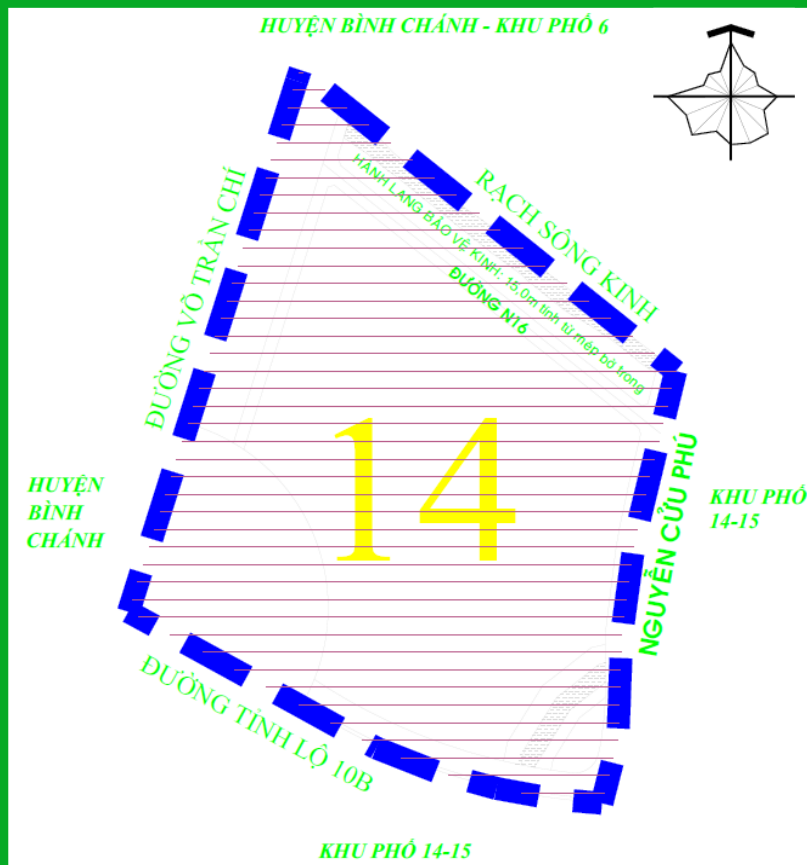

KHU PHỐ 14, PHƯỜNG TÂN TẠO A

BẢN ĐỒ RANH GIỚI KHU PHỐ 14

Trụ sở Khu phố 14: số 1A Đường số 7, Khu dân cư Hai Thành, phường Tân Tạo A, quận Bình Tân.

Số hộ: 689 hộ gia đình.

Số nhân khẩu: 1.721 nhân khẩu.

Diện tích: 13,98 ha.

Mô tả: Sáp nhập một phần Tổ dân phố 32, một phần Tổ dân phố 35 của Khu phố 4 (cũ).

HỆ THỐNG CHÍNH TRỊ KHU PHỐ 14

1. Bí thư Chi bộ Nguyễn Văn Thanh, ĐT: 0932763797
2. Trưởng khu phố Trương Quốc Khiêm, ĐT: 0908671679
3. Trưởng Ban công tác Mặt trận khu phố Nguyễn Văn Diễn, ĐT: 0971306734
4. Bí thư Chi đoàn Nguyễn Hoàng Sang, ĐT: 0347531377
5. Chi hội trưởng phụ nữ Cái Thị Ngọc Mai, ĐT: 0908274308