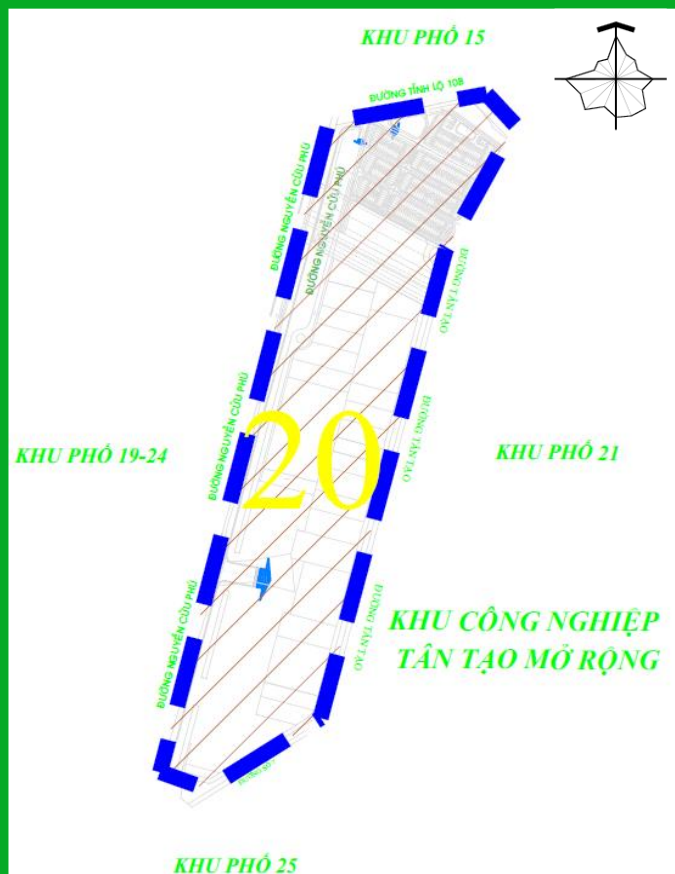

KHU PHỐ 18, PHƯỜNG TÂN TẠO A

BẢN ĐỒ RANH GIỚI KHU PHỐ 18

Trụ sở Khu phố 18: số 4/70 Đường số 2, phường Tân Tạo A, quận Bình Tân.

Số hộ: 554 hộ gia đình.

Số nhân khẩu: 1.103 nhân khẩu.

Diện tích: 179,75 ha.

KHU PHỐ 19, PHƯỜNG TÂN TẠO A

BẢN ĐỒ RANH GIỚI KHU PHỐ 19

Trụ sở Khu phố 19: số 4409/3 Nguyễn Cửu Phú,
phường Tân Tạo A, quận Bình Tân.

Số hộ: 558 hộ gia đình.

Số nhân khẩu: 1.346 nhân khẩu.

Diện tích: 38,00 ha.

KHU PHỐ 20, PHƯỜNG TÂN TẠO A

BẢN ĐỒ RANH GIỚI KHU PHỐ 20

 Trụ sở Khu phố 20: số 26 Đường số 8 – Khu tái định cư 17,7 ha, phường Tân Tạo A, quận Bình Tân.

Số hộ: 1.348 hộ gia đình.

Số nhân khẩu: 4.057 nhân khẩu.