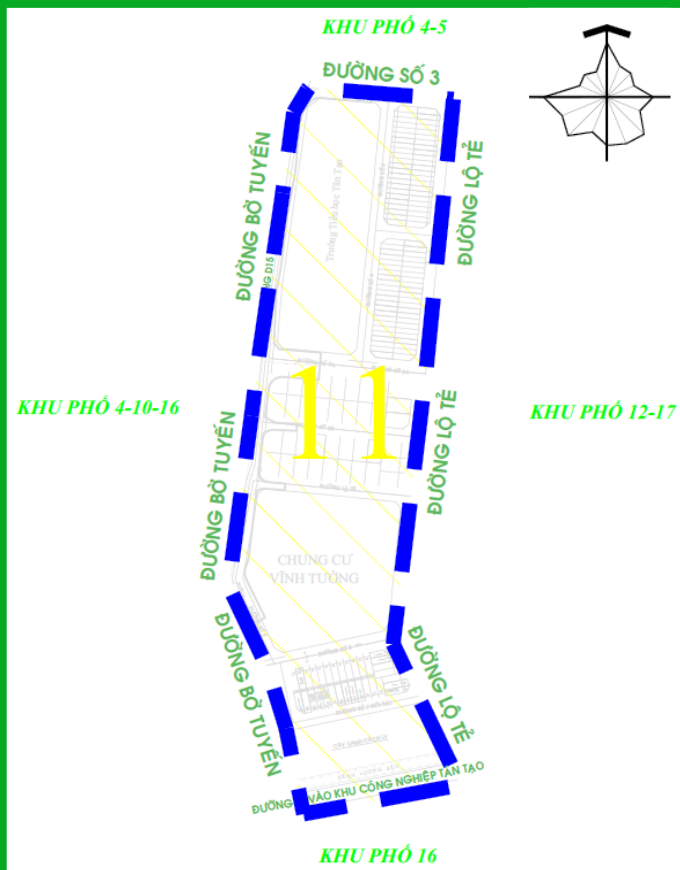

KHU PHỐ 11, PHƯỜNG TÂN TẠO A

BẢN ĐỒ RANH GIỚI KHU PHỐ 11

Trụ sở Khu phố 11: số 4 đường số 2, Khu Dân cư bắc Lương Bèo, phường Tân Tạo A, quận Bình Tân.

Số hộ: 860 hộ gia đình.

Số nhân khẩu: 2.699 nhân khẩu.

Diện tích: 6,68 ha.

Mô tả: Sáp nhập các Tổ dân phố 61, Tổ dân phố 62, Tổ dân phố 63, một phần Tổ dân phố 21, một phần Tổ dân phố 22 của Khu phố 3 (cũ).

HỆ THỐNG CHÍNH TRỊ KHU PHỐ 11

1. Bí thư Chi bộ Ngô Thanh Khiết, ĐT: 0903829425
2. Trưởng khu phố Ngô Thanh Khiết, ĐT: 0903829425
3. Trưởng Ban công tác Mặt trận khu phố Hồ Văn Phong, ĐT: 0907210115
4. Bí thư Chi đoàn Huỳnh Thị Yến Trang, ĐT: 0769492523
5. Chi hội trưởng phụ nữ Nguyễn Thị Thúy Hồng, ĐT: 0945231126