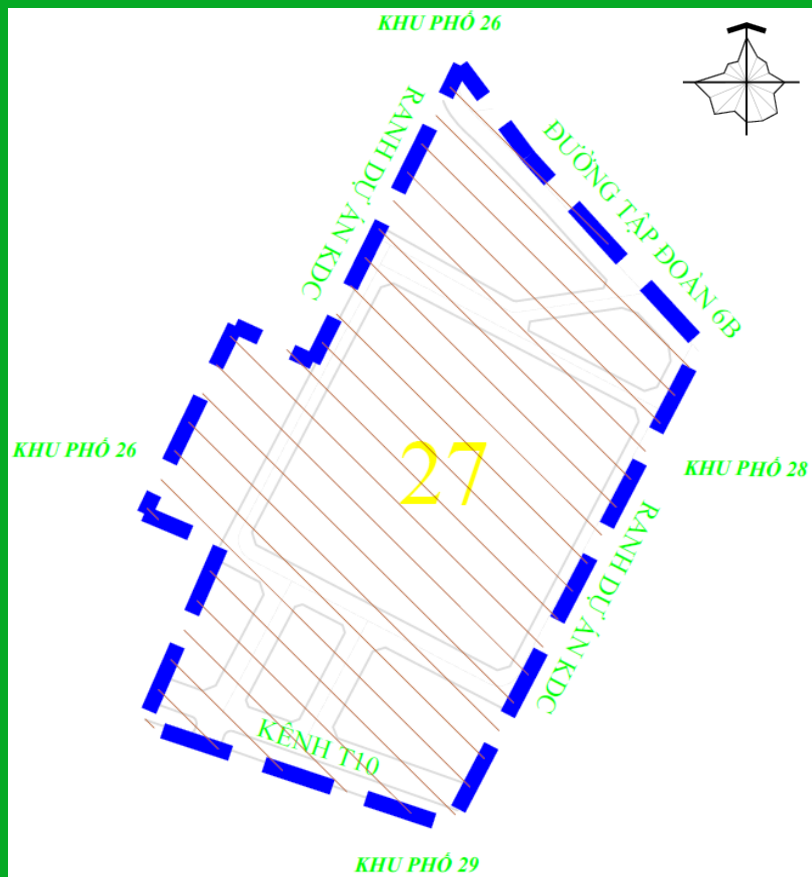

KHU PHỐ 26, PHƯỜNG TÂN TẠO A

BẢN ĐỒ RANH GIỚI KHU PHỐ 26

Trụ sở Khu phố 26: số 1166/60/46 Quốc lộ 1A,
phường Tân Tạo A, quận Bình Tân.

Số hộ: 648 hộ gia đình.

Số nhân khẩu: 2.090 nhân khẩu.

Diện tích: 37,69 ha.

KHU PHỐ 27, PHƯỜNG TÂN TẠO A

BẢN ĐỒ RANH GIỚI KHU PHỐ 27

Trụ sở Khu phố 27: Diêm sinh hoạt cộng đồng
Chung cư Vision, Block A.

Số hộ: 585 hộ gia đình.

Số nhân khẩu: 1.702 nhân khẩu.

Diện tích: 5,99 ha.

Mô tả: Sáp nhập một phần Tổ dân phố 4 và một phần Tổ dân phố 5 của Khu phố 1 (cũ).