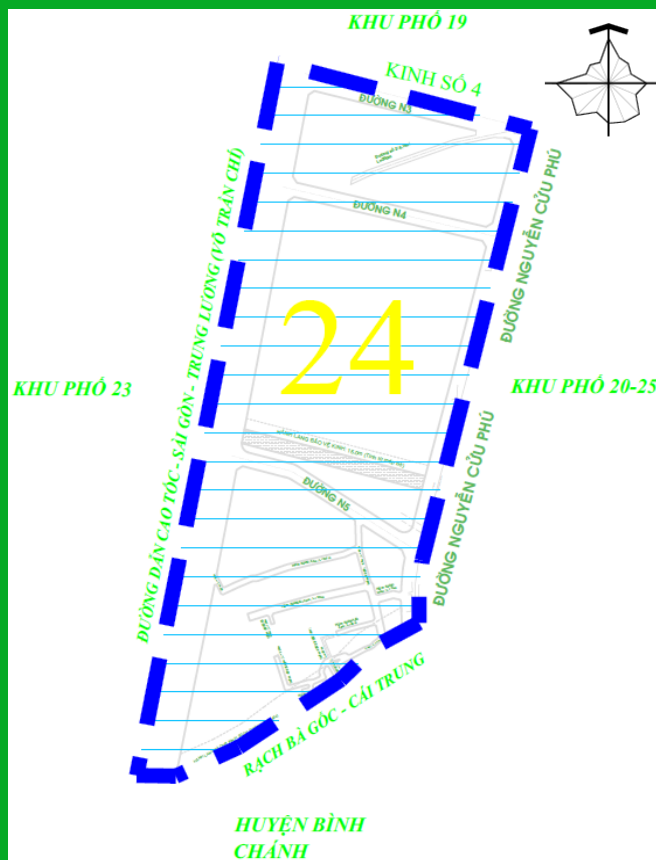

KHU PHỐ 23, PHƯỜNG TÂN TẠO A

BẢN ĐỒ RANH GIỚI KHU PHỐ 23

Trụ sở Khu phố 23: số 4/70 Đường số 2, phường Tân Tạo A, quận Bình Tân.

Số hộ: 538 hộ gia đình.

Số nhân khẩu: 1.090 nhân khẩu.

Diện tích: 188,28 ha.

KHU PHỐ 24, PHƯỜNG TÂN TẠO A

BẢN ĐỒ RANH GIỚI KHU PHỐ 24

Trụ sở Khu phố 24: số 1A Đường số 7, phường Tân Tạo A, quận Bình Tân.

Số hộ: 518 hộ gia đình.

Số nhân khẩu: 1.401 nhân khẩu.

Diện tích: 25,55 ha.

Mô tả: Sáp nhập một phần Tổ dân phố 36, một phần Tổ dân phố 37 của Khu phố 4 (cũ).