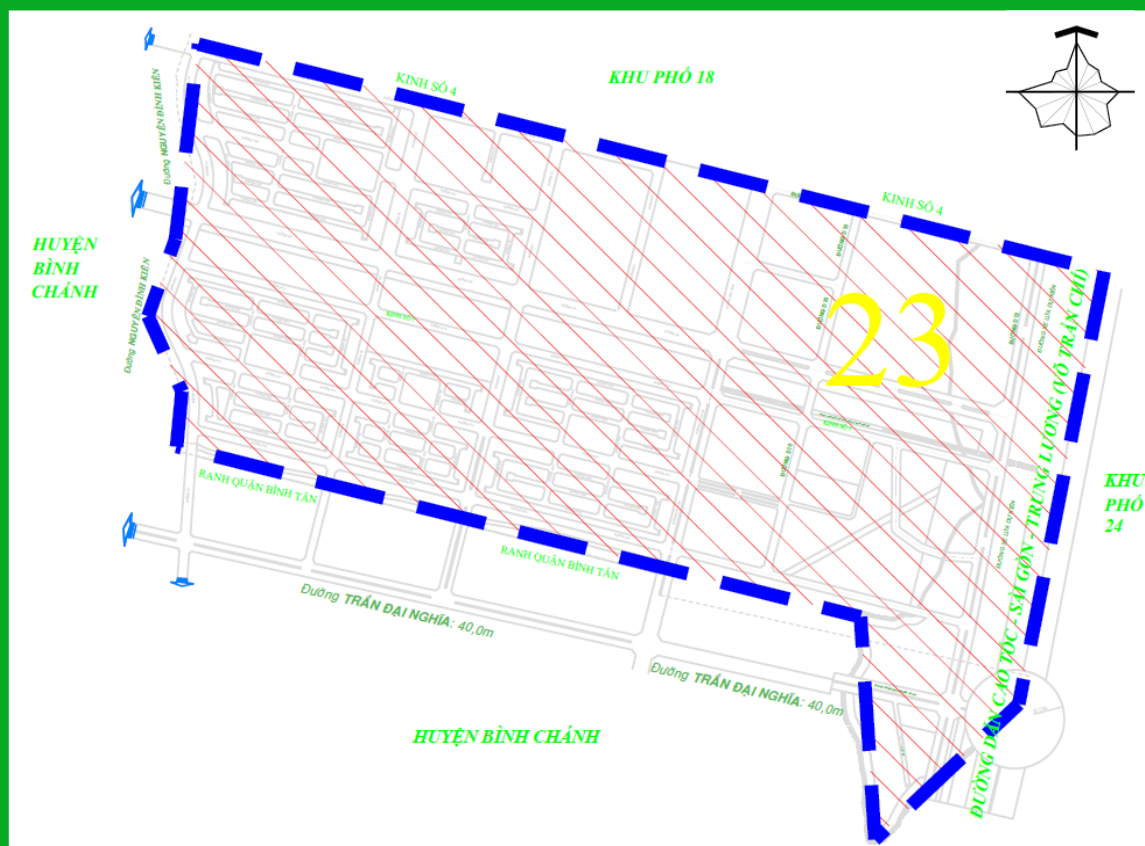

KHU PHỐ 23, PHƯỜNG TÂN TẠO A

BẢN ĐỒ RANH GIỚI KHU PHỐ 23

Trụ sở Khu phố 23: số 4/70 Đường số 2, phường Tân Tạo A, quận Bình Tân.

Số hộ: 538 hộ gia đình.

Số nhân khẩu: 1.090 nhân khẩu.

Diện tích: 188,28 ha.

Mô tả: Sáp nhập Tổ dân phố 57, một phần Tổ dân phố 58 của Khu phố 7 (cũ) và một phần Tổ 46 của Khu phố 5 (cũ).

HỆ THỐNG CHÍNH TRỊ KHU PHỐ 23

1. Bí thư Chi bộ Nguyễn Văn Tài, ĐT: 0908016767
2. Trưởng khu phố Huỳnh Thanh Dũng, ĐT: 0903388372
3. Trưởng Ban công tác Mặt trận khu phố Huỳnh Thị Khải Hoàng, ĐT: 0939117707
4. Bí thư Chi đoàn Huỳnh Tiến Đạt, ĐT: 0909875128
5. Chi hội trưởng phụ nữ Huỳnh Thị Khải Hoàng, ĐT: 0939117707