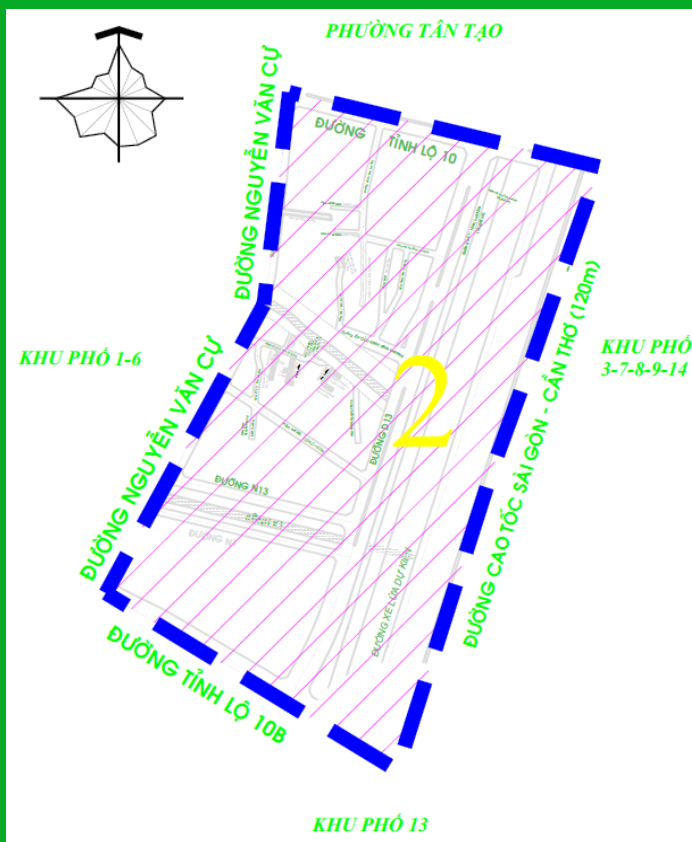

KHU PHỐ 1, PHƯỜNG TÂN TẠO A

BẢN ĐỒ RANH GIỚI KHU PHỐ 1

Trụ sở Khu phố 1: số 1611 Tỉnh lộ 10, phường Tân Tạo A, quận Bình Tân.

Số hộ: 518 hộ gia đình.

Số nhân khẩu: 939 nhân khẩu.

Diện tích: 10,29 ha.

Mô tả: Sáp nhập các Tổ dân phố 40, một phần Tổ dân phố 41, một phần Tổ dân phố 42 của Khu phố 5 (cũ).

KHU PHỐ 2, PHƯỜNG TÂN TẠO A

BẢN ĐỒ RANH GIỚI KHU PHỐ 2

Trụ sở Khu phố 2: số 1611 Tỉnh lộ 10, phường Tân Tạo A, quận Bình Tân.

Số hộ: 1.367 hộ gia đình.

Số nhân khẩu: 3.722 nhân khẩu.

Diện tích: 33,74 ha.

Mô tả: Sáp nhập các Tổ dân phố 52, Tổ dân phố 53, Tổ dân phố 54, Tổ dân phố 55, Tổ dân phố 59, một phần Tổ dân phố 60 của Khu phố 7 (cũ).