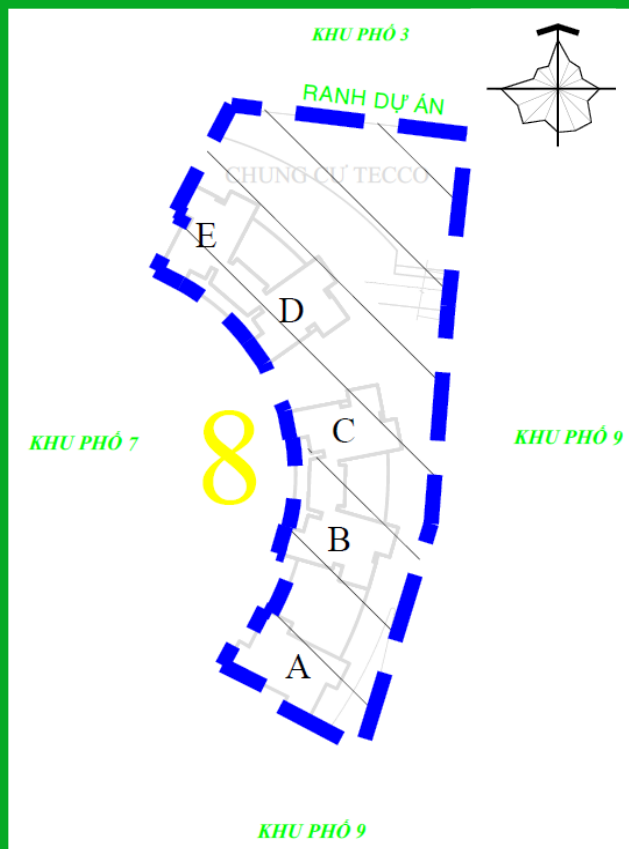

KHU PHỐ 8, PHƯỜNG TÂN TẠO A

BẢN ĐỒ RANH GIỚI KHU PHỐ 8

Trụ sở Khu phố 8: Điểm sinh hoạt cộng đồng tại Chung cư Tecco, Block A.

Số hộ: 784 hộ gia đình.

Số nhân khẩu: 2.052 nhân khẩu.

Diện tích: 2,7 ha.

Mô tả: Block A, B, C, D, E (chung cư Tecco) tách ra từ Tổ dân phố 33 của Khu phố 4 (cũ).

HỆ THỐNG CHÍNH TRỊ KHU PHỐ 8

1. Bí thư Chi bộ Lê Long Hải, ĐT: 0917669873 - 0909669873
2. Trưởng khu phố Võ Anh Tuấn, ĐT: 0389934990
3. Trưởng Ban công tác Mặt trận khu phố Nguyễn Hoàng Huân Chương, ĐT: 0907801757
4. Bí thư Chi đoàn Trần Hồng Anh Thy, ĐT: 0899082708
5. Chi hội trưởng phụ nữ Võ Thị Thanh Vân, ĐT: 0982727172