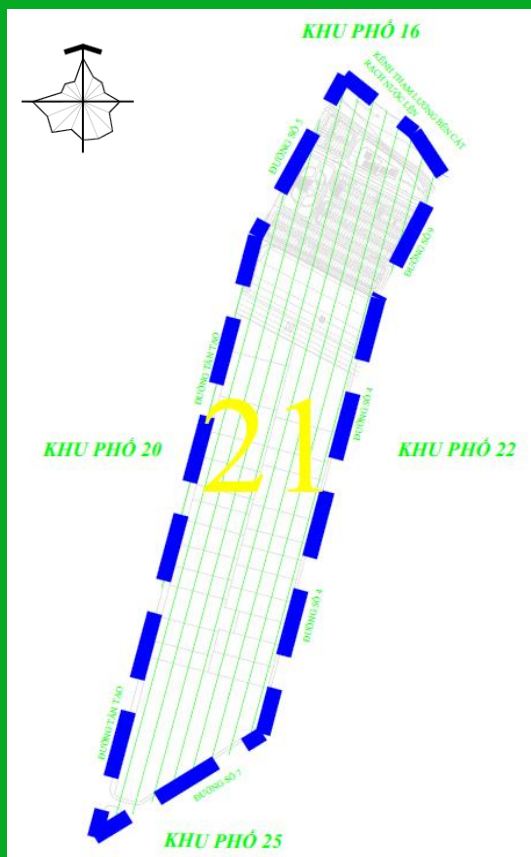

KHU PHỐ 20, PHƯỜNG TÂN TẠO A

BẢN ĐỒ RANH GIỚI KHU PHỐ 20

 Trụ sở Khu phố 20: số 26 Đường số 8 – Khu tái định cư 17,7 ha, phường Tân Tạo A, quận Bình Tân.

Số hộ: 1.348 hộ gia đình.

Số nhân khẩu: 4.057 nhân khẩu.

Diện tích: 36,18 ha.

Mô tả: Sáp nhập một phần Tổ dân phố 64, Tổ dân phố 65, một phần Tổ dân phố 36, một phần Tổ dân phố 37 của Khu phố 4 (cũ).

HỆ THỐNG CHÍNH TRỊ KHU PHỐ 20

1. Bí thư Chi bộ Trần Thị Hồng Vân, ĐT: 0902342142
2. Trưởng khu phố Lại Đình Thành, ĐT: 0938677849
3. Trưởng Ban công tác Mặt trận khu phố Trần Thế Bảo, ĐT: 0937325689
4. Bí thư Chi đoàn Lê Thanh Tuấn, ĐT: 0965553357
5. Chi hội trưởng phụ nữ Dương Ngọc Tâm, ĐT: 0938373265

KHU PHỐ 21, PHƯỜNG TÂN TẠO A

BẢN ĐỒ RANH GIỚI KHU PHỐ 21

Trụ sở Khu phố 21: số 62 Đường số 10, Khu dân cư 17,7 ha, phường Tân Tạo A, quận Bình Tân.

Số hộ: 790 hộ gia đình.

Số nhân khẩu: 1.943 nhân khẩu.

Diện tích: 22,45 ha.