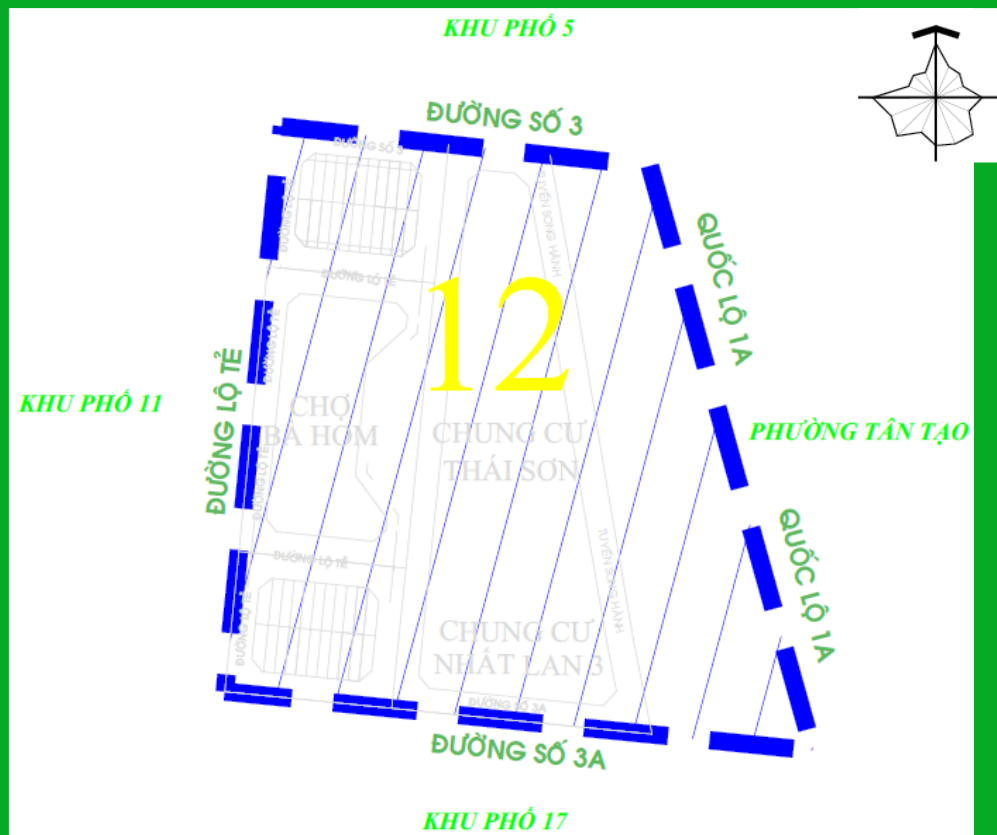

KHU PHỐ 2, PHƯỜNG TÂN TẠO A

BẢN ĐỒ RANH GIỚI KHU PHỐ 2

Trụ sở Khu phố 2: số 1611 Tỉnh lộ 10, phường Tân Tạo A, quận Bình Tân.

Số hộ: 1.367 hộ gia đình.

Số nhân khẩu: 3.722 nhân khẩu.

Diện tích: 33,74 ha.

Mô tả: Sáp nhập các Tổ dân phố 52, Tổ dân phố 53, Tổ dân phố 54, Tổ dân phố 55, Tổ dân phố 59, một phần Tổ dân phố 60 của Khu phố 7 (cũ).

KHU PHỐ 11, PHƯỜNG TÂN TẠO A

BẢN ĐỒ RANH GIỚI KHU PHỐ 11

 Trụ sở Khu phố 11: số 4 đường số 2, Khu Dân cư bắc Lương Bèo, phường Tân Tạo A, quận Bình Tân.

Số hộ: 860 hộ gia đình.

Số nhân khẩu: 2.699 nhân khẩu.

Diện tích: 6,68 ha.

Mô tả: Sáp nhập các Tổ dân phố 61, Tổ dân phố 62, Tổ dân phố 63, một phần Tổ dân phố 21, một phần Tổ dân phố 22 của Khu phố 3 (cũ).

HỆ THỐNG CHÍNH TRỊ KHU PHỐ 11

1. Bí thư Chi bộ Ngô Thanh Khiết, ĐT: 0903829425
2. Trưởng khu phố Ngô Thanh Khiết, ĐT: 0903829425
3. Trưởng Ban công tác Mặt trận khu phố Hồ Văn Phong, ĐT: 0907210115
4. Bí thư Chi đoàn Huỳnh Thị Yến Trang, ĐT: 0769492523
5. Chi hội trưởng phụ nữ Nguyễn Thị Thúy Hồng, ĐT: 0945231126

KHU PHỐ 12, PHƯỜNG TÂN TẠO A

BẢN ĐỒ RANH GIỚI KHU PHỐ 12

Trụ sở Khu phố 12: Ngã ba đường Lộ Tẻ - đường số 3 (Chung cư Thái Sơn) – khu dân cư Bắc Kênh Lương Bèo.

Số hộ: 939 hộ gia đình.

Số nhân khẩu: 2.042 nhân khẩu.