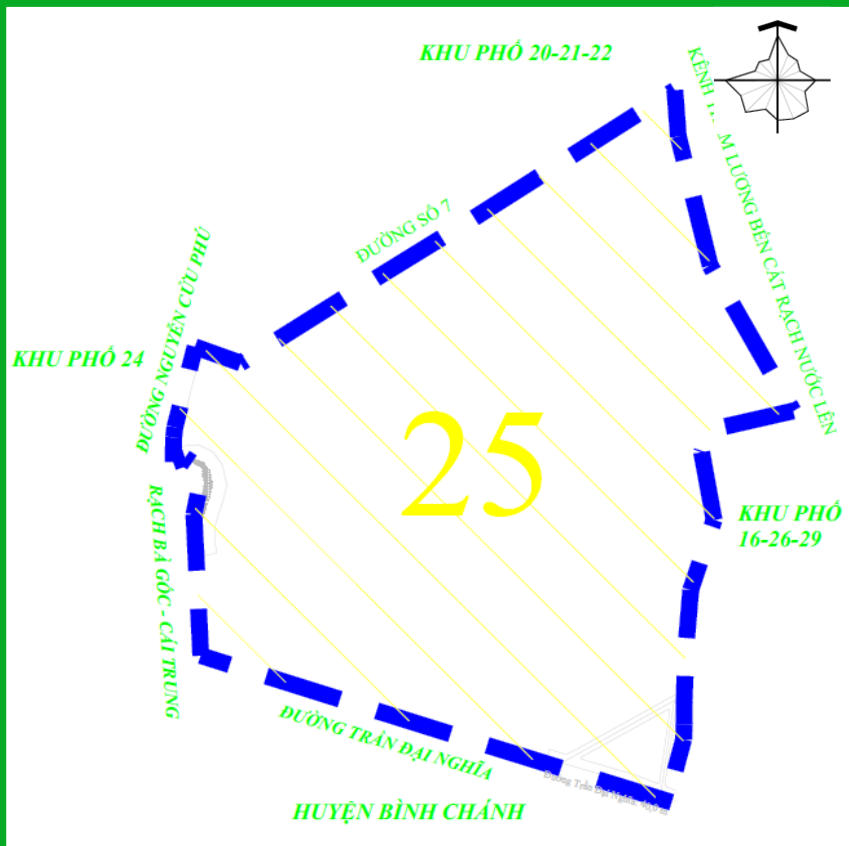

KHU PHỐ 25, PHƯỜNG TÂN TẠO A

BẢN ĐỒ RANH GIỚI KHU PHỐ 25

Trụ sở Khu phố 25: số 62 Đường số 10 – Khu dân cư 17,7ha, phường Tân Tạo A, quận Bình Tân.

Số hộ: 514 hộ gia đình.

Số nhân khẩu: 1.134 nhân khẩu.

Diện tích: 261,43 ha.

Mô tả: Sáp nhập một phần Tổ dân phố 36, một phần Tổ dân phố 37, Tổ dân phố 38 của Khu phố 4 (cũ).

HỆ THỐNG CHÍNH TRỊ KHU PHỐ 25

1. Bí thư Chi bộ Huỳnh Minh Hải, ĐT: 0907807297
2. Trưởng khu phố Ngô Văn Tùng, ĐT: 0902300076
3. Trưởng Ban công tác Mặt trận khu phố Ngô Tuấn Kiệt, ĐT: 0918444270
4. Bí thư Chi đoàn Nguyễn Minh Hiếu, ĐT: 0342373837
5. Chi hội trưởng phụ nữ Ngô Hồng Dung, ĐT: 0973712850