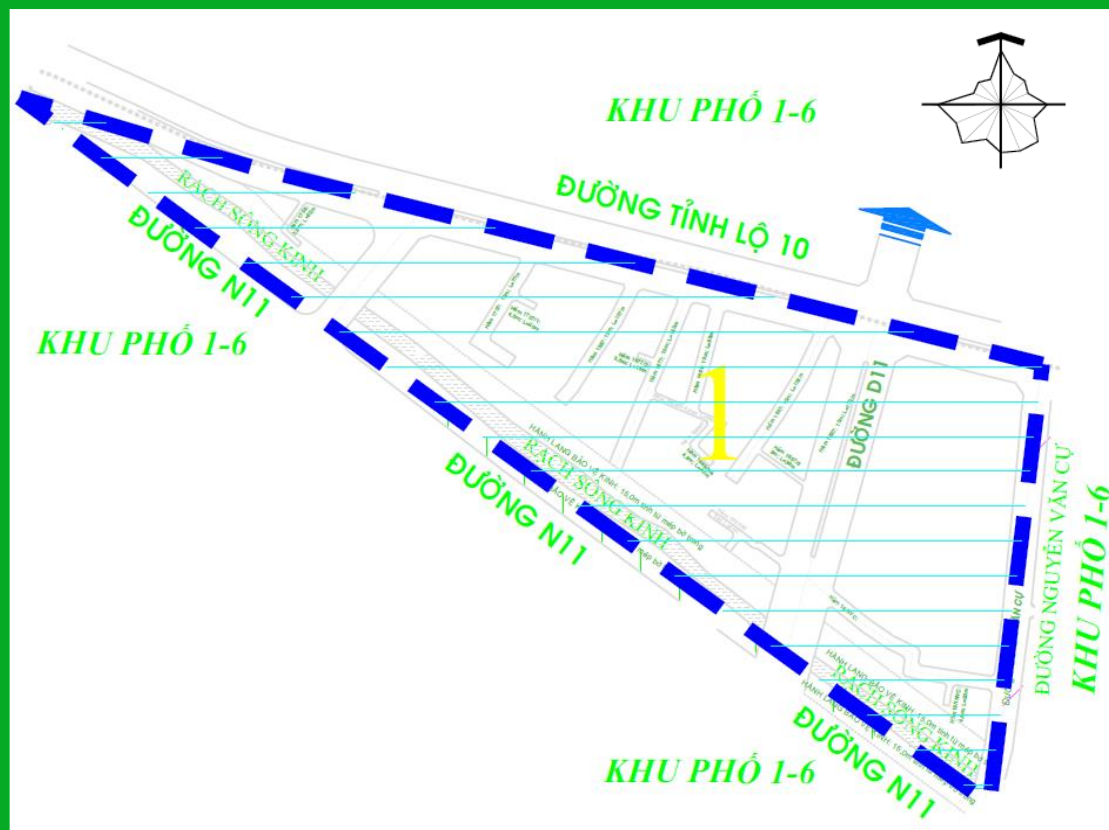

KHU PHỐ 1, PHƯỜNG TÂN TẠO A

BẢN ĐỒ RANH GIỚI KHU PHỐ 1

Trụ sở Khu phố 1: số 1611 Tỉnh lộ 10, phường Tân Tạo A, quận Bình Tân.

Số hộ: 518 hộ gia đình.

Số nhân khẩu: 939 nhân khẩu.

Diện tích: 10,29 ha.

Mô tả: Sáp nhập các Tổ dân phố 40, một phần Tổ dân phố 41, một phần Tổ dân phố 42 của Khu phố 5 (cũ).

KHU PHỐ 2, PHƯỜNG TÂN TẠO A

BẢN ĐỒ RANH GIỚI KHU PHỐ 2

Trụ sở Khu phố 2: số 1611 Tỉnh lộ 10, phường Tân Tạo A, quận Bình Tân.

Số hộ: 1.367 hộ gia đình.

Số nhân khẩu: 3.722 nhân khẩu.

Diện tích: 33,74 ha.

Mô tả: Sáp nhập các Tổ dân phố 52, Tổ dân phố 53, Tổ dân phố 54, Tổ dân phố 55, Tổ dân phố 59, một phần Tổ dân phố 60 của Khu phố 7 (cũ).

KHU PHỐ 3, PHƯỜNG TÂN TẠO A

BẢN ĐỒ RANH GIỚI KHU PHỐ 3

Trụ sở Khu phố 3: số 4449/5 Nguyễn Cửu Phú, phường Tân Tạo A, quận Bình Tân.

Số hộ: 723 hộ gia đình.

Số nhân khẩu: 2.228 nhân khẩu.

Diện tích: 11,07 ha.

KHU PHỐ 5, PHƯỜNG TÂN TẠO A

BẢN ĐỒ RANH GIỚI KHU PHỐ 5

Trụ sở Khu phố 5: Ngã 3 đường Song Hành
Quốc lộ 1A – đường số 7 nối dài, phường Tân
Tạo A, quận Bình Tân.

Số hộ: 550 hộ gia đình.

Số nhân khẩu: 1.022 nhân khẩu.