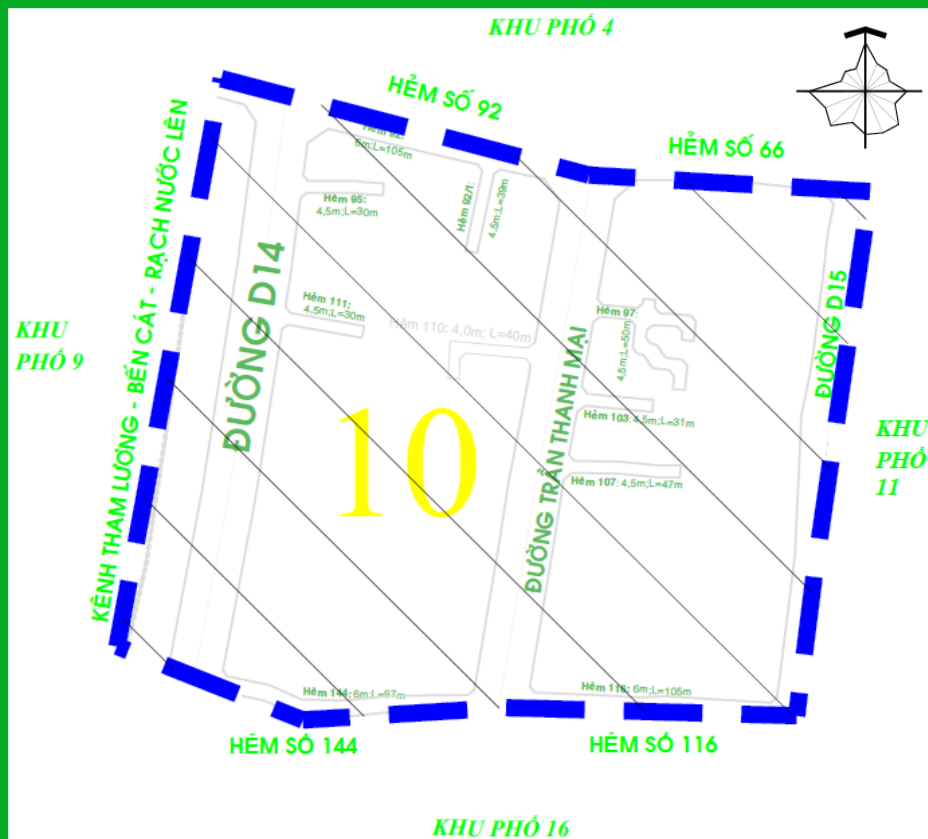

KHU PHỐ 1, PHƯỜNG TÂN TẠO A

BẢN ĐỒ RANH GIỚI KHU PHỐ 1

Trụ sở Khu phố 1: số 1611 Tỉnh lộ 10, phường Tân Tạo A, quận Bình Tân.

Số hộ: 518 hộ gia đình.

Số nhân khẩu: 939 nhân khẩu.

Diện tích: 10,29 ha.

Mô tả: Sáp nhập các Tổ dân phố 40, một phần Tổ dân phố 41, một phần Tổ dân phố 42 của Khu phố 5 (cũ).

KHU PHỐ 2, PHƯỜNG TÂN TẠO A

BẢN ĐỒ RANH GIỚI KHU PHỐ 2

Trụ sở Khu phố 2: số 1611 Tỉnh lộ 10, phường Tân Tạo A, quận Bình Tân.

Số hộ: 1.367 hộ gia đình.

Số nhân khẩu: 3.722 nhân khẩu.

Diện tích: 33,74 ha.

Mô tả: Sáp nhập các Tổ dân phố 52, Tổ dân phố 53, Tổ dân phố 54, Tổ dân phố 55, Tổ dân phố 59, một phần Tổ dân phố 60 của Khu phố 7 (cũ).

KHU PHỐ 9, PHƯỜNG TÂN TẠO A

BẢN ĐỒ RANH GIỚI KHU PHỐ 9

 Trụ sở Khu phố 9: số 4449/5 đường Nguyễn Cửu Phú, phường Tân Tạo A, quận Bình Tân.

Số hộ: 561 hộ gia đình.

Số nhân khẩu: 1.898 nhân khẩu.

Diện tích: 8,21 ha.

KHU PHỐ 10, PHƯỜNG TÂN TẠO A

BẢN ĐỒ RANH GIỚI KHU PHỐ 10

Trụ sở Khu phố 10: số 186 đường Trần Thanh Mại, phường Tân Tạo A, quận Bình Tân.

Số hộ: 1.286 hộ gia đình.

Số nhân khẩu: 4.375 nhân khẩu.

Diện tích: 7,07 ha.